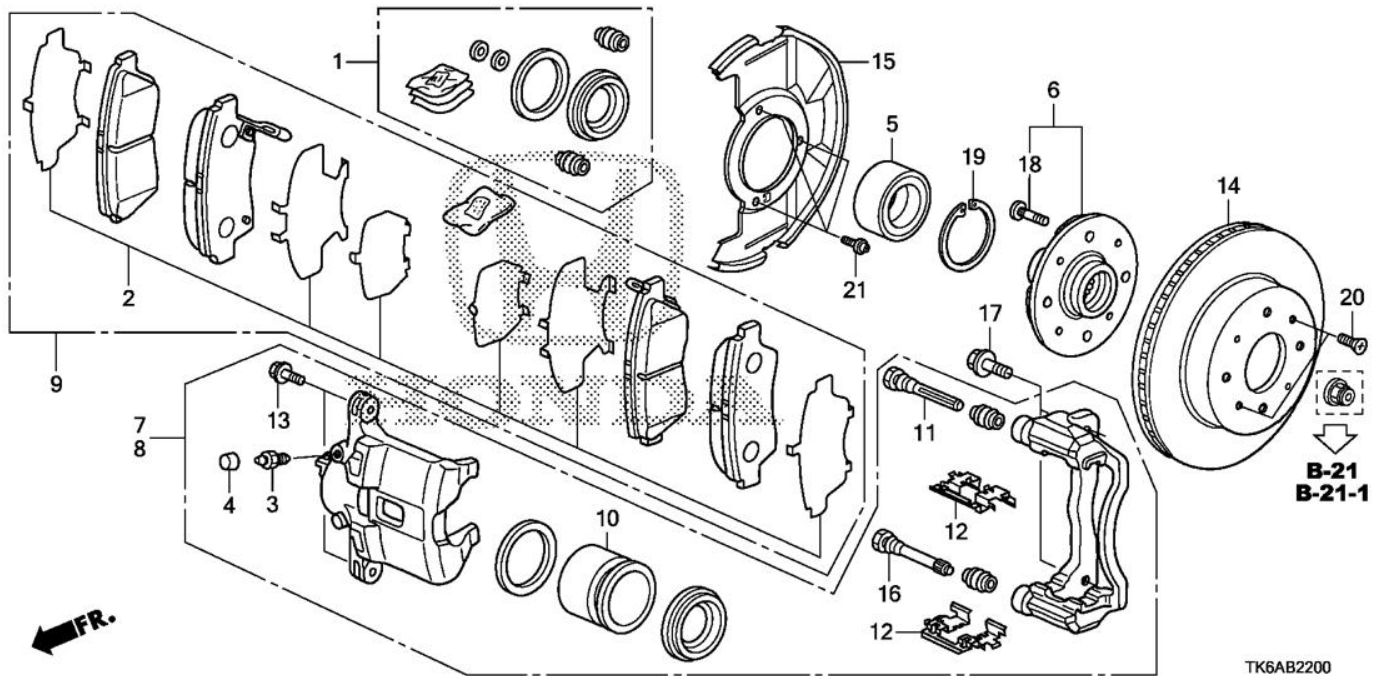

PRIME HONDA-SACO

Customer					
VIN		Model	FIT	Year	2013
Door	5	Grade	SPORT (SAYAMA PLANT)		
Area	KA	Mfg	JPN	Trans	
Clr Label				Ext Color	
Pricing	1				
Section	CHASSIS				
Illustration	FRONT BRAKE (KA) (KC)				

Ref.	Part Number	Part Description	Qty	1
001	01463-S2A-010	CALIPER SET(MSDS)	002	\$43.81
002	06455-TF0-G00	SHIM SET, FR.	001	\$25.91
003	43352-SM4-951	SCREW, BLEEDER	002	\$7.28
004	43353-SD5-003	CAP, BLEEDER SCREW	002	\$6.19
005	44300-TK6-A01	BEARING ASSY., FR. HUB	002	\$160.58
006	44600-S5D-A00	HUB ASSY., FR. (14")	002	\$246.50
007	45018-TF2-J01	CALIPER SUB-ASSY., R. FR.(MSDS)	001	\$398.52
008	45019-TF2-J01	CALIPER SUB-ASSY., L. FR.	001	\$398.52
009	45022-TF2-J01	PAD SET, FR.(MSDS)	001	\$59.29
010	45216-S5A-J01	PISTON	002	\$58.30
011	45235-S0A-003	PIN A	002	\$17.09
012	45237-TF2-G01	RETAINER	004	\$9.35
013	45240-SC2-003	BOLT, FLANGE (8X22)	004	\$8.06
014	45251-SCC-901	DISK, FR. BRAKE	002	\$70.33
015	45255-TK6-A00	SPLASH GUARD	002	\$21.70
016	45263-TF0-G01	PIN (B)	002	\$21.58
017	90107-SM4-000	BOLT, CALIPER MOUNTING (12X21)	004	\$1.60
018	90113-SM1-005	BOLT, WHEEL (ROCKNEL FASTENER)	008	\$3.23
019	90681-SR3-A00	CIRCLIP, SPECIAL (INNER) (79MM)	002	\$14.09
020	93600-06014-0H	SCREW, FLAT (6X14)	004	\$0.94
021	93892-05012-08	SCREW-WASHER (5X12)	006	\$1.10