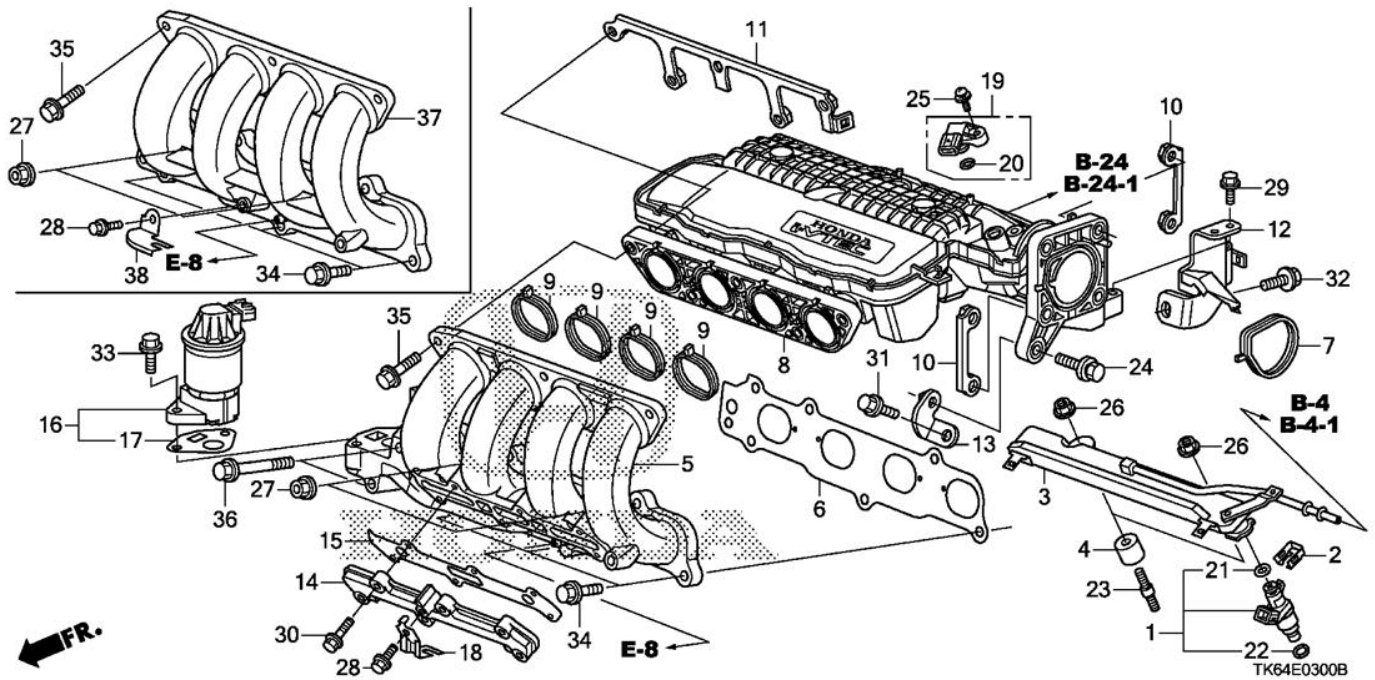

Customer					
VIN	JHMGE8H55CC027615	Model	FIT	Year	2012
Door	5	Grade	SPORT (SAYAMA PLANT)		
Area	KA	Mfg	JPN	Trans	5AT
Clr Label	J-BLACK/BLUE			Ext Color	NH731P
Pricing					
Section	ENGINE				
Illustration	INTAKE MANIFOLD				

Ref.	Part Number	Part Description	Qty
001	16450-RNA-A01	INJECTOR ASSY., FUEL	004
002	16451-PLC-000	CLIP, INJECTOR	004
003	16620-RB0-003	PIPE, FUEL	001
004	16638-PT2-000	INSULATOR, FUEL PIPE	002
005	17100-RB1-000	MANIFOLD, IN.	001
006	17105-RB0-004	GASKET, IN. MANIFOLD	001
007	17107-RB0-007	GASKET, THROTTLE BODY	001
008	17110-RB1-000	CHAMBER, IN. MANIFOLD	001
009	17115-RB0-007	GASKET, IN. PORT	004
010	17116-RB0-000	PLATE, THROTTLE FLANGE	002
011	17117-RB0-000	PLATE, IN. MANIFOLD FLANGE	001
012	17132-RB0-000	STAY A, IN. MANIFOLD	001
013	17134-RB1-000	STAY B, IN. MANIFOLD	001
014	17145-RB0-000	COVER, EGR CHAMBER	001
015	17146-RB0-004	GASKET, EGR CHAMBER COVER	001
016	18011-RB0-000	VALVE SET, EGR	001
017	18715-PB2-000	GASKET, EGR VALVE (ISHINO GASKET)	001
018	32741-RB0-000	STAY, EGR COVER	001
019	37830-RNA-A01	SENSOR ASSY., MAP	001
020	37835-PGK-A01	O-RING	001
021	91301-PLC-000	O-RING (7.47X3.6)	004
022	91302-PNA-003	O-RING (7.45X3.61) (NOK)	004
023	92900-06032-0E	BOLT 2, STUD (6X32)	002
024	93404-08030-08	BOLT-WASHER (8X30)	001
025	93892-05020-08	SCREW-WASHER (5X20)	001
026	94050-06080	NUT, FLANGE (6MM)	002
027	94050-08080	NUT, FLANGE (8MM)	002

Ref.	Part Number	Part Description	Qty
028	95701-06012-08	BOLT, FLANGE (6X12)	001
029	95701-06016-08	BOLT, FLANGE (6X16)	002
030	95701-06025-08	BOLT, FLANGE (6X25)	006
031	95701-08016-08	BOLT, FLANGE (8X16)	001
032	95701-08020-08	BOLT, FLANGE (8X20)	001
033	95701-08025-08	BOLT, FLANGE (8X25)	002
034	95701-08030-08	BOLT, FLANGE (8X30)	003
035	95701-08040-08	BOLT, FLANGE (8X40)	005
036	95701-08100-08	BOLT, FLANGE (8X100)	002

Shopping Cart Name

No	Ref.	Part Number	Part Description	Qty	Illustration
1	019	37830-RNA-A01	SENSOR ASSY., MAP	1	INTAKE MANIFOLD